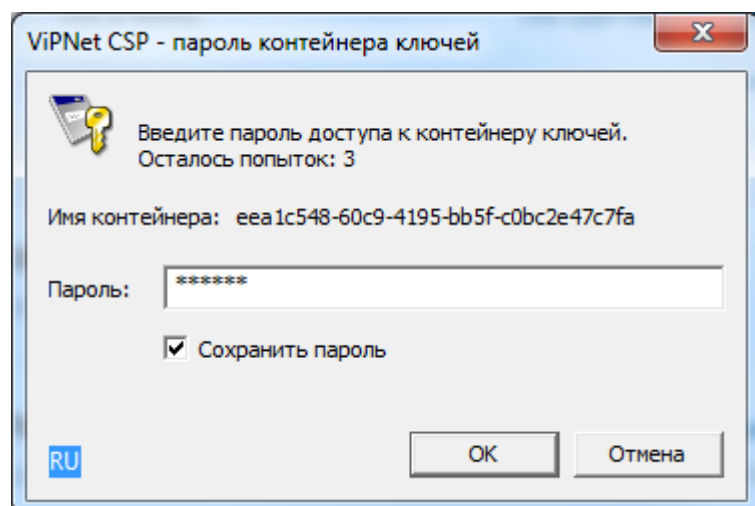

Если после добавления сертификата пароль от контейнера ключей не сохранялся, введите его повторно [рис.]